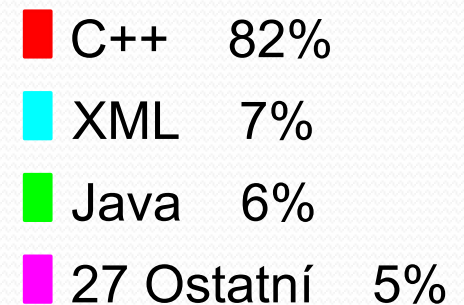

LibreOffice

- Licence: MPL + LGPLv3
- 7.3 M řádků kódu, cca 394 500 commitů
- Verzovací systém
  - Git
- Databáze chyb
  - Bugzilla
- Komunikace
  - Mailing list
  - IRC chat
  - Bugzilla