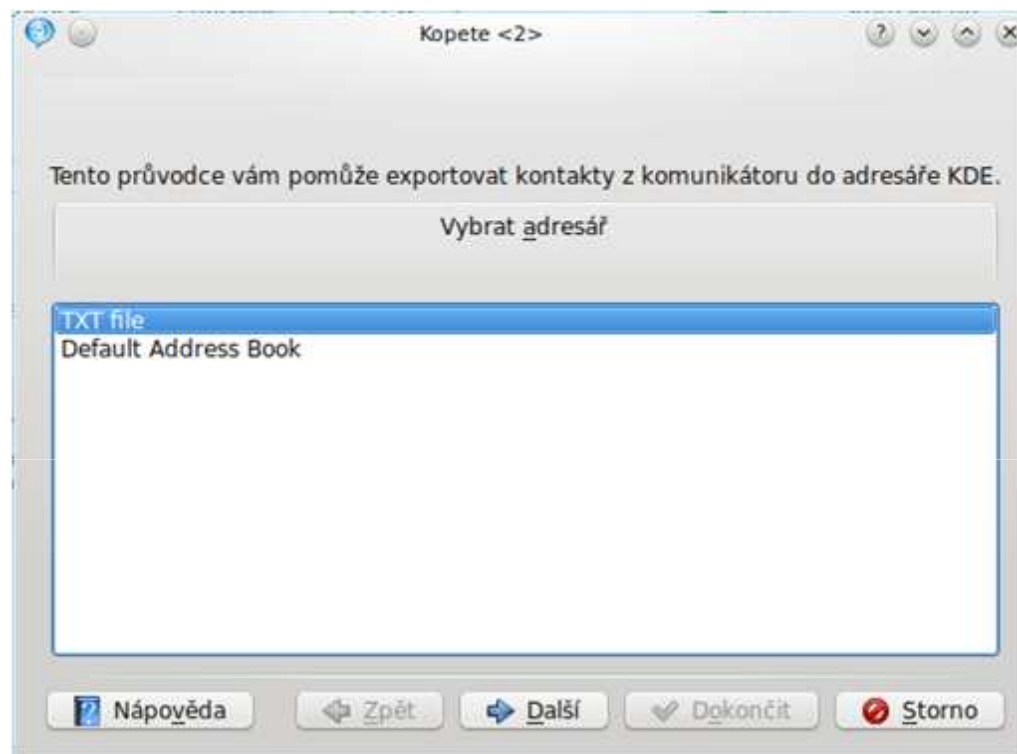

Ukázky projektu

Santo Domingo Name: Adeline
onda fakunda Name: onda fakunda
clare Name: Klára
Nef Name:
Sihaja Name:
sffh Name: Jakub Marek
Hani Name: Hanka Benešová
TantaOna Name:
teena / lálínka Name:
čumicí kočičoon Name: Magi Ráblová