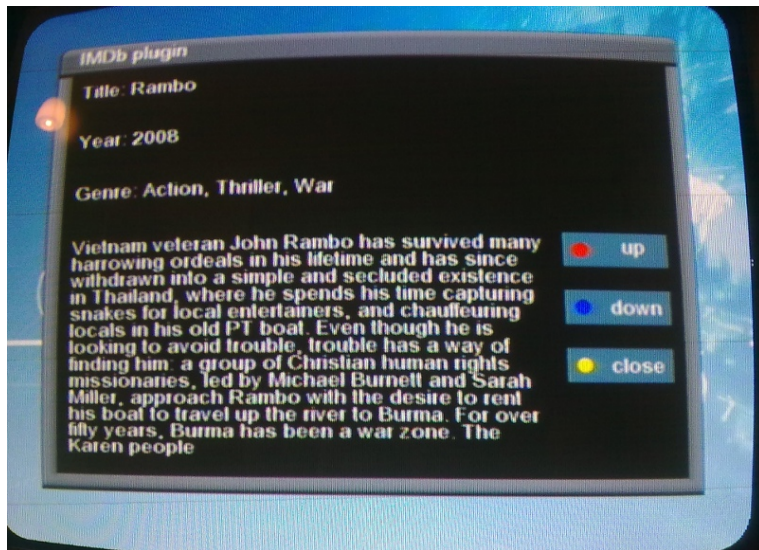

Screenshot - Dreambox IMDb Plugin