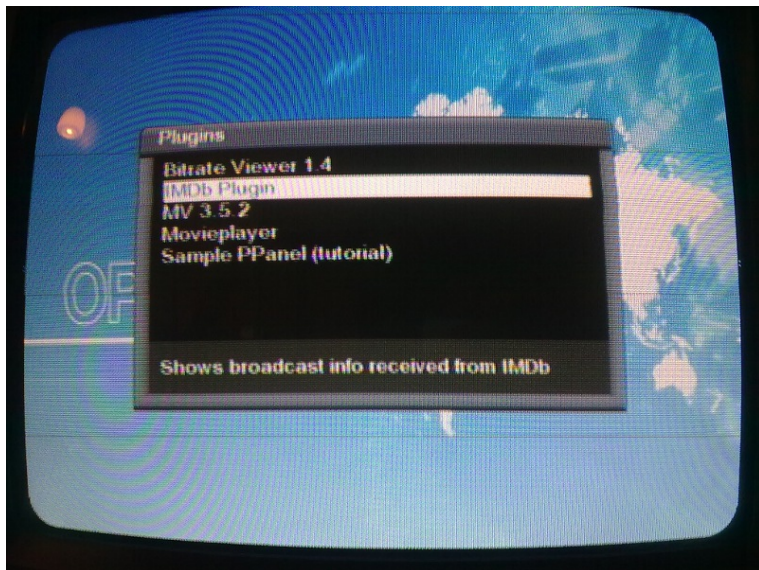

Screenshot - Dreambox Plugin Menu