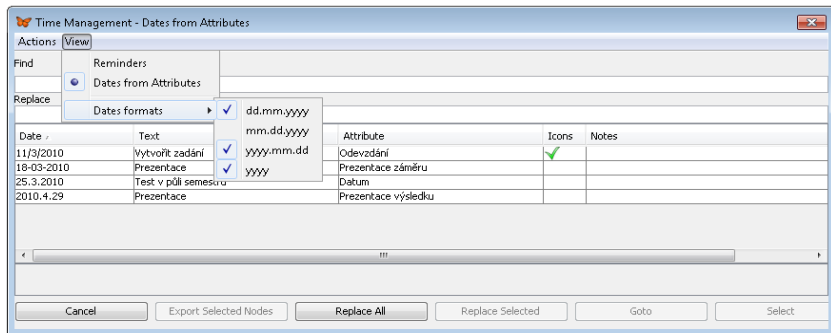

Screenshot