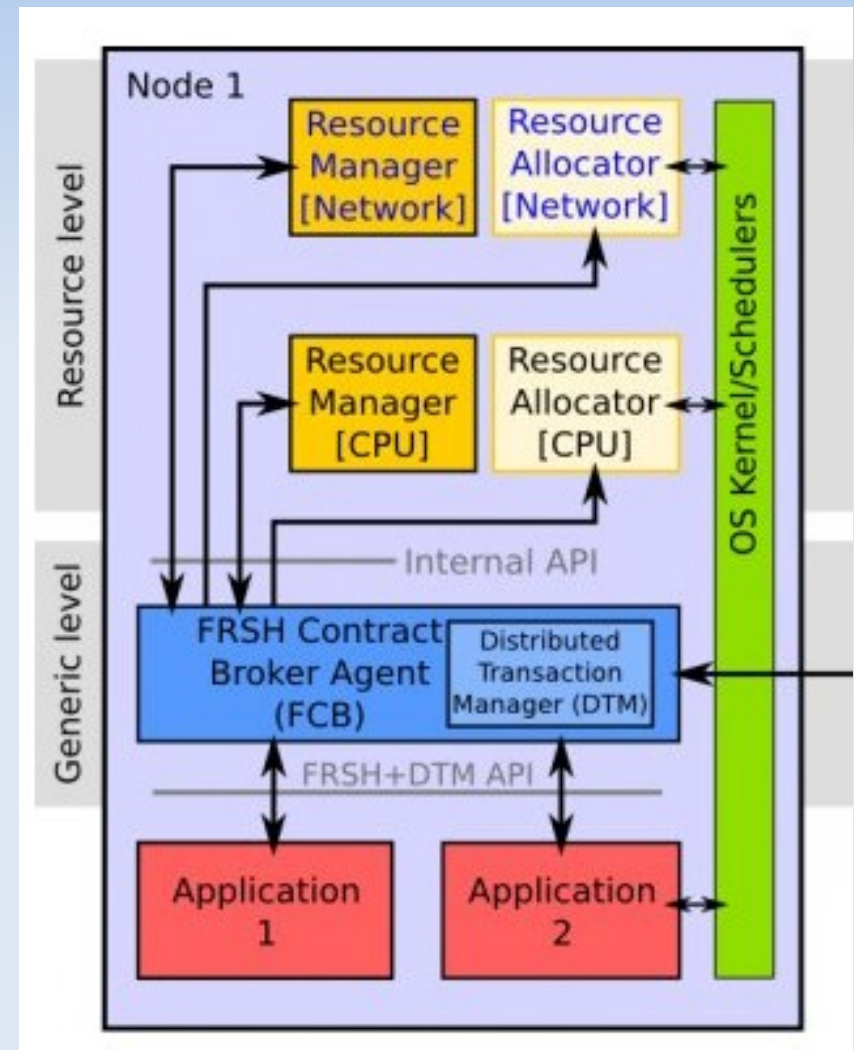

Podpora Wi-Fi sietí vo frameworku pre rezerváciu zdrojov

- Martin Tuka, tukamart@fel.cvut.cz

Framework FRSH/FORB

- Rezervovanie zdrojov v distribuovaných real-time aplikáciách
- Cieľom je uľahčiť rozvoj pridelovania prostriedkov
- Záruka nefunkčných požiadaviek (termíny)

Framework FRSH/FORB

- Verzia 0.1 - 9.12.2009
- <http://frsh-forb.sourceforge.net/>
 - Mailing list
 - Git
- C, IDL

Moja úloha

- Adaptácia frameworku na zmeny prenosových rýchlostí Wi-fi siete
- Podúlohy
 - Zisťovanie prenosovej rýchlosti na každej stanici pomocou knižnice Linuxu nl80211
 - Predávanie parametrov zo staníc do FRSH resource manager-u
 - použitý FORB (middleware software, ktorý povoľuje programom volať funkcie z iného počítača cez sieť)