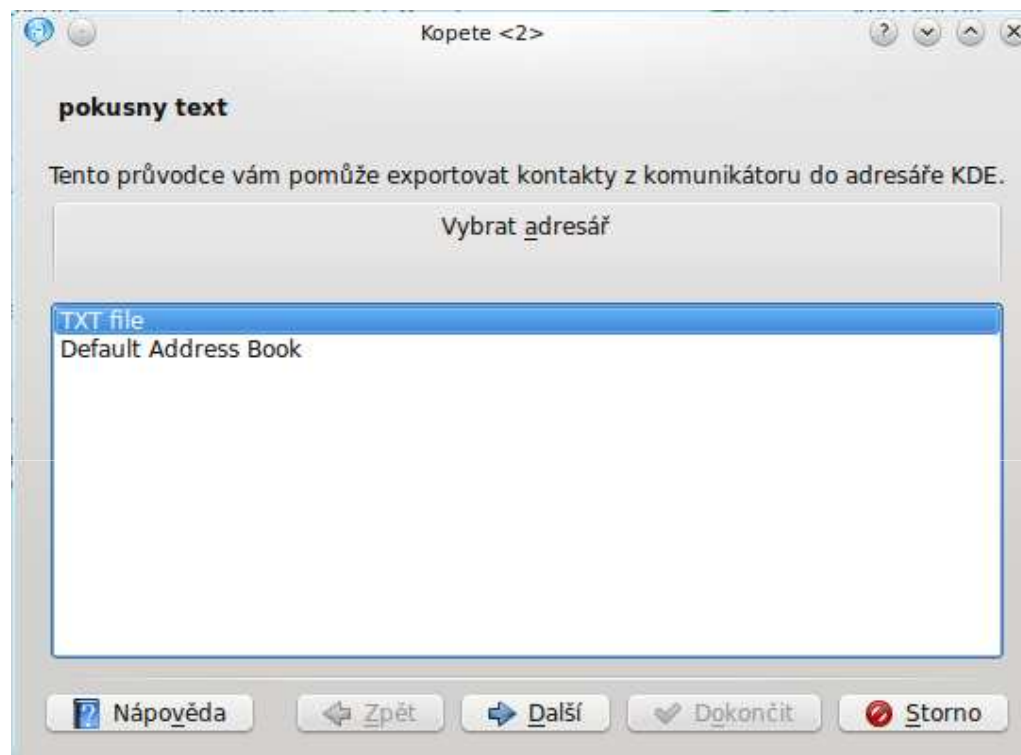

Ukázky projektu

Santo Domingo Name: Adeline
onda fakunda Name: onda fakunda
clare Name: Klára
Nef Name:
Sihaja Name:
sffh Name: Jakub Marek
Hani Name: Hanka Benešová
TantaOna Name:
teena / lálínka Name:
čumicí kočičoon Name: Magi Ráblová