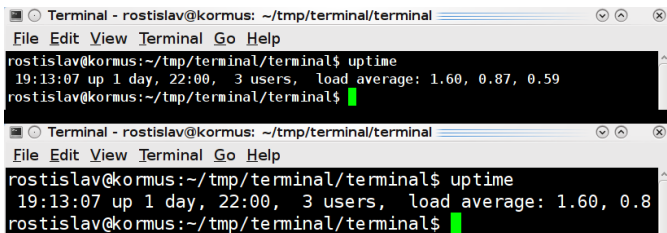

Semestrální práce na předmět **Open source programování**

Rostislav Lisový

České vysoké učení technické v Praze
Fakulta elektrotechnická

27. 4. 2010

Přidat možnost měnit velikost písma pomocí klávesových zkratk (např. `Ctrl-„+“` a `Ctrl-„-“`) pro `XFCE-terminal`. Podobně jako v konsole nebo v `gnome-terminal`.

Přidána položka do menu:

Změna velikosti písma:

Základní funkce je implementována.

Bug se *změnou velikosti okna* stále zůstává.

Vyjádření hlavního vývojáře: *The window resizing is bad, so this patch is still not suitable for master.*