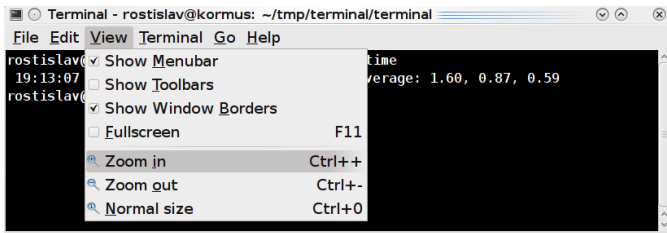

Semestrální práce na předmět **Open source programování**

Rostislav Lisový

České vysoké učení technické v Praze
Fakulta elektrotechnická

27. 4. 2010

Přidat možnost měnit velikost písma pomocí klávesových zkratk (např. `Ctrl-„+“` a `Ctrl-„-“`) pro `XFCE-terminal`. Podobně jako v konsole nebo v `gnome-terminal`.

Přidána položka do menu:

Změna velikosti písma:

Základní funkce je implementována.

Bug se *změnou velikosti okna* stále zůstává.

Vyjádření hlavního vývojáře: *The window resizing is bad, so this patch is still not suitable for master.*