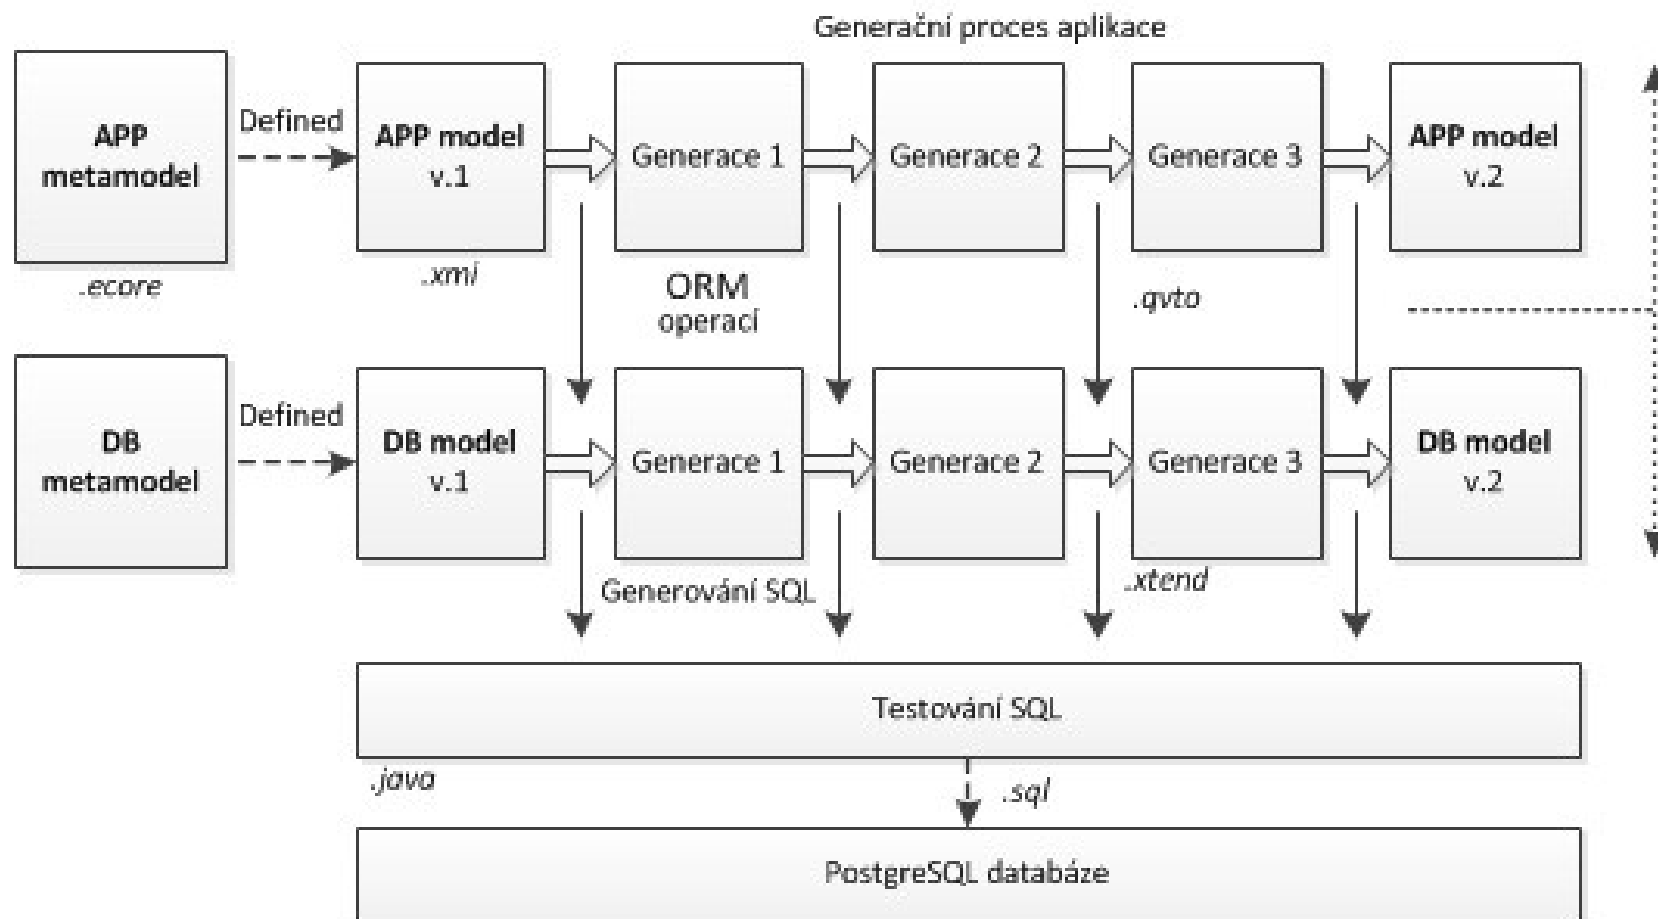

OSP

Semestrální práce 2012
Martin Lukeš
Migdb

Migdb

- Migdb = migrace relační databáze v závislosti na změnách v aplikačním modelu
- studentský projekt ČVUT
- v nynější verzi minimální funkcionality
- domovská stránka projektu:
<https://github.com/migdb/migdb>

Jak to funguje?

Migdb - organizace

- 3 aktivní „studenti-vývojáři“, dalších 5 se zapojilo do projektu v minulosti
- Ondřej Macek zaštiťuje projekt
- CollectionsPro - zadavatel

Příklad

Můj přínos

- projekt je nedostatečně testován – zlepšit kvalitu testování
- testování je nyní manuální – automatizace testování + generování reportů testů