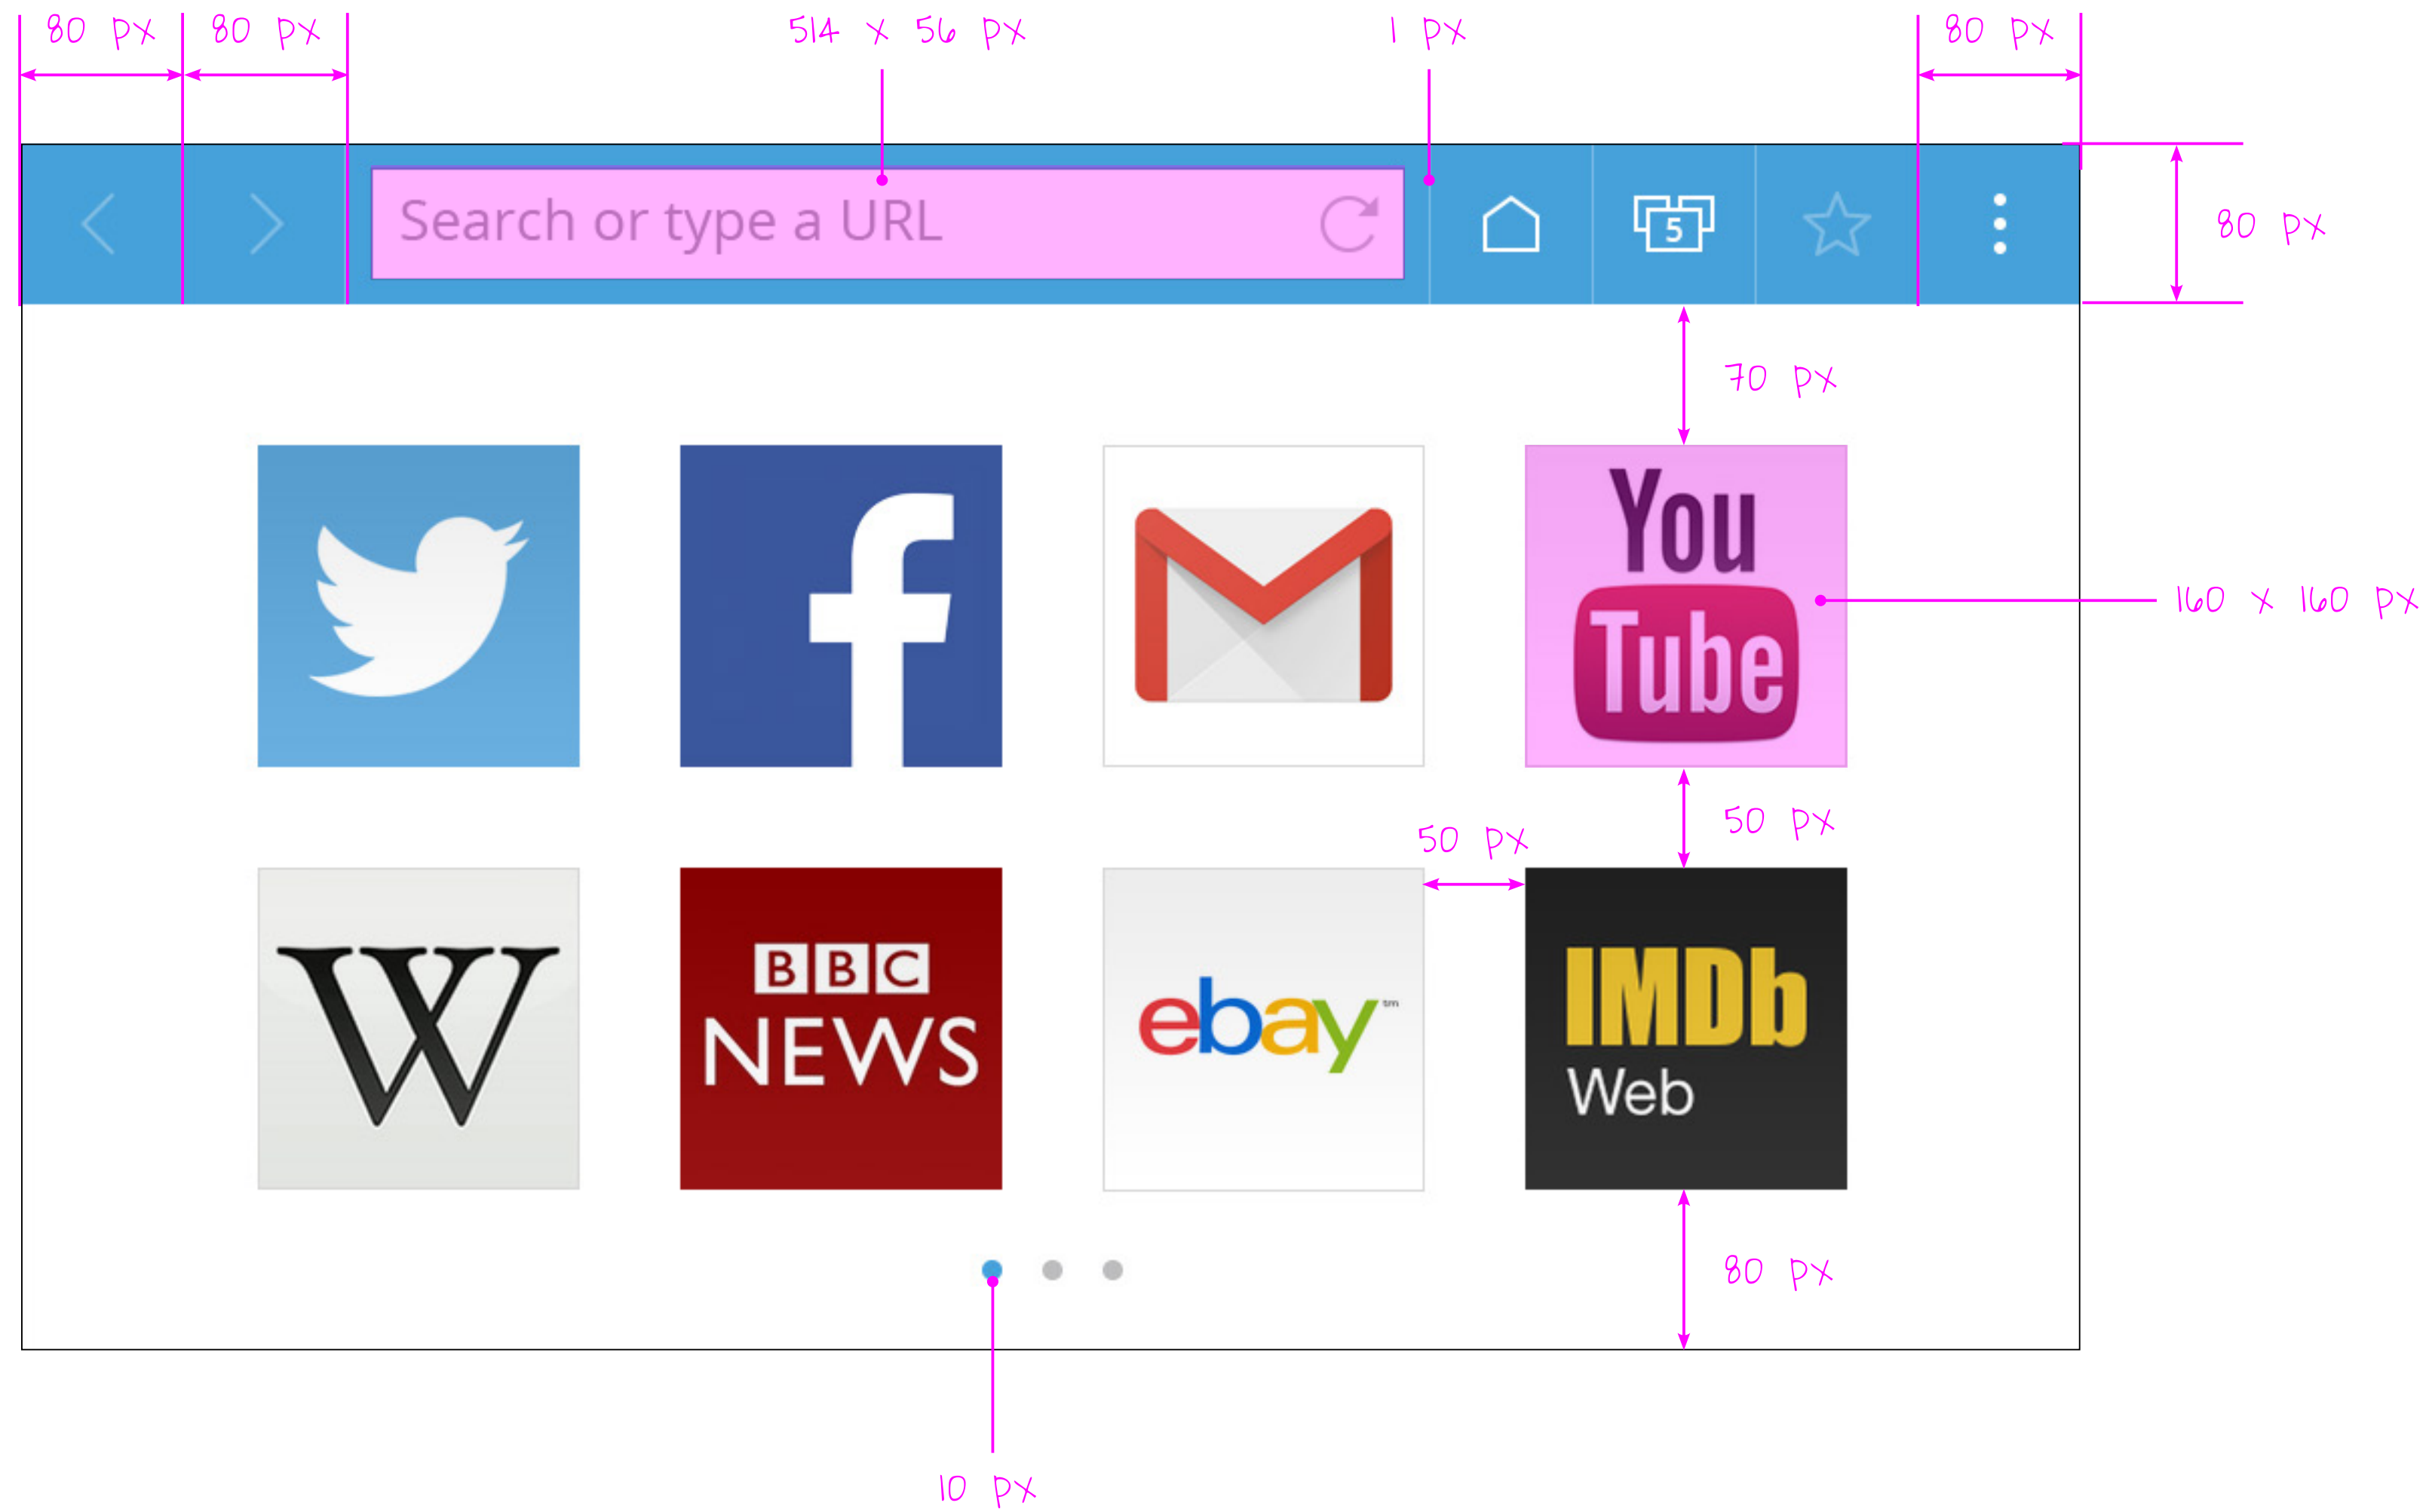

Qt Web Browser

Layout Specifications

Home Screen

Home Screen

- Text**
 - font-family Open Sans
 - font-size 28pt
 - font-style Regular
 - color #a0a1a2
- Text**
 - font-family Open Sans
 - font-size 16pt
 - font-style Semibold
 - color #ffffff
- Icon, Normal**
 - fill #ffffff
- Icon, Disabled**
 - fill #ffffff
 - alpha 30%
- Text**
 - font-family Open Sans
 - font-size 28pt
 - font-style Regular
 - color #000000
- Button, Normal**
 - fill #46a2da
- Button, Pressed**
 - fill #3f91c4
- Highlight**
 - fill #fddd5c
- Text**
 - font-family Open Sans
 - font-size 28pt
 - font-style Regular
 - color #ffffff

Text Selection Options

- Text**
 - font-family Open Sans
 - font-size 28pt
 - font-style Regular
 - color #ffffff
- Button**
 - fill #000000
 - stroke 1px, outside #ffffff alpha 50%
 - drop shadow
 - angle 90°
 - color #000000
 - alpha 20%
 - distance 3px
 - blur size 0px
- Separator**
 - stroke 1px #585a5c
- Highlight**
 - fill #fddd5c

Tabs Carousel

Tabs Carousel

- Separator**
 stroke 1px #a3d1ed
- Background color**
 fill #7eb5e5
- Text**
 font-family Open Sans
 font-size 23pt
 font-style Regular
 color #ffffff
- Box**
 stroke 2px, inside #ffffff
- Text**
 font-family Open Sans
 font-size 28pt
 font-style Regular
 color #ffffff
- Drop shadow, Level 1**
 angle 90°
 color #0e202c
 alpha 30%
 distance 9px
 blur size 24px
- Drop shadow, Level 2**
 angle 90°
 color #0e202c
 alpha 20%
 distance 9px
 blur size 18px
- Drop shadow, Level 3**
 angle 90°
 color #0e202c
 alpha 20%
 distance 6px
 blur size 12px
- Background color**
 fill #46a2da

Settings Screen

- Text**
font-family Open Sans
font-size 32.5pt
font-style Regular
color #ffffff
- Text**
font-family Open Sans
font-size 28pt
font-style Regular
color #ffffff
- Text**
font-family Open Sans
font-size 28pt
font-style Regular
color #000000
- Text**
font-family Open Sans
font-size 28pt
font-style Regular
color #929495
- Separator**
stroke 1px
#d6d6d6