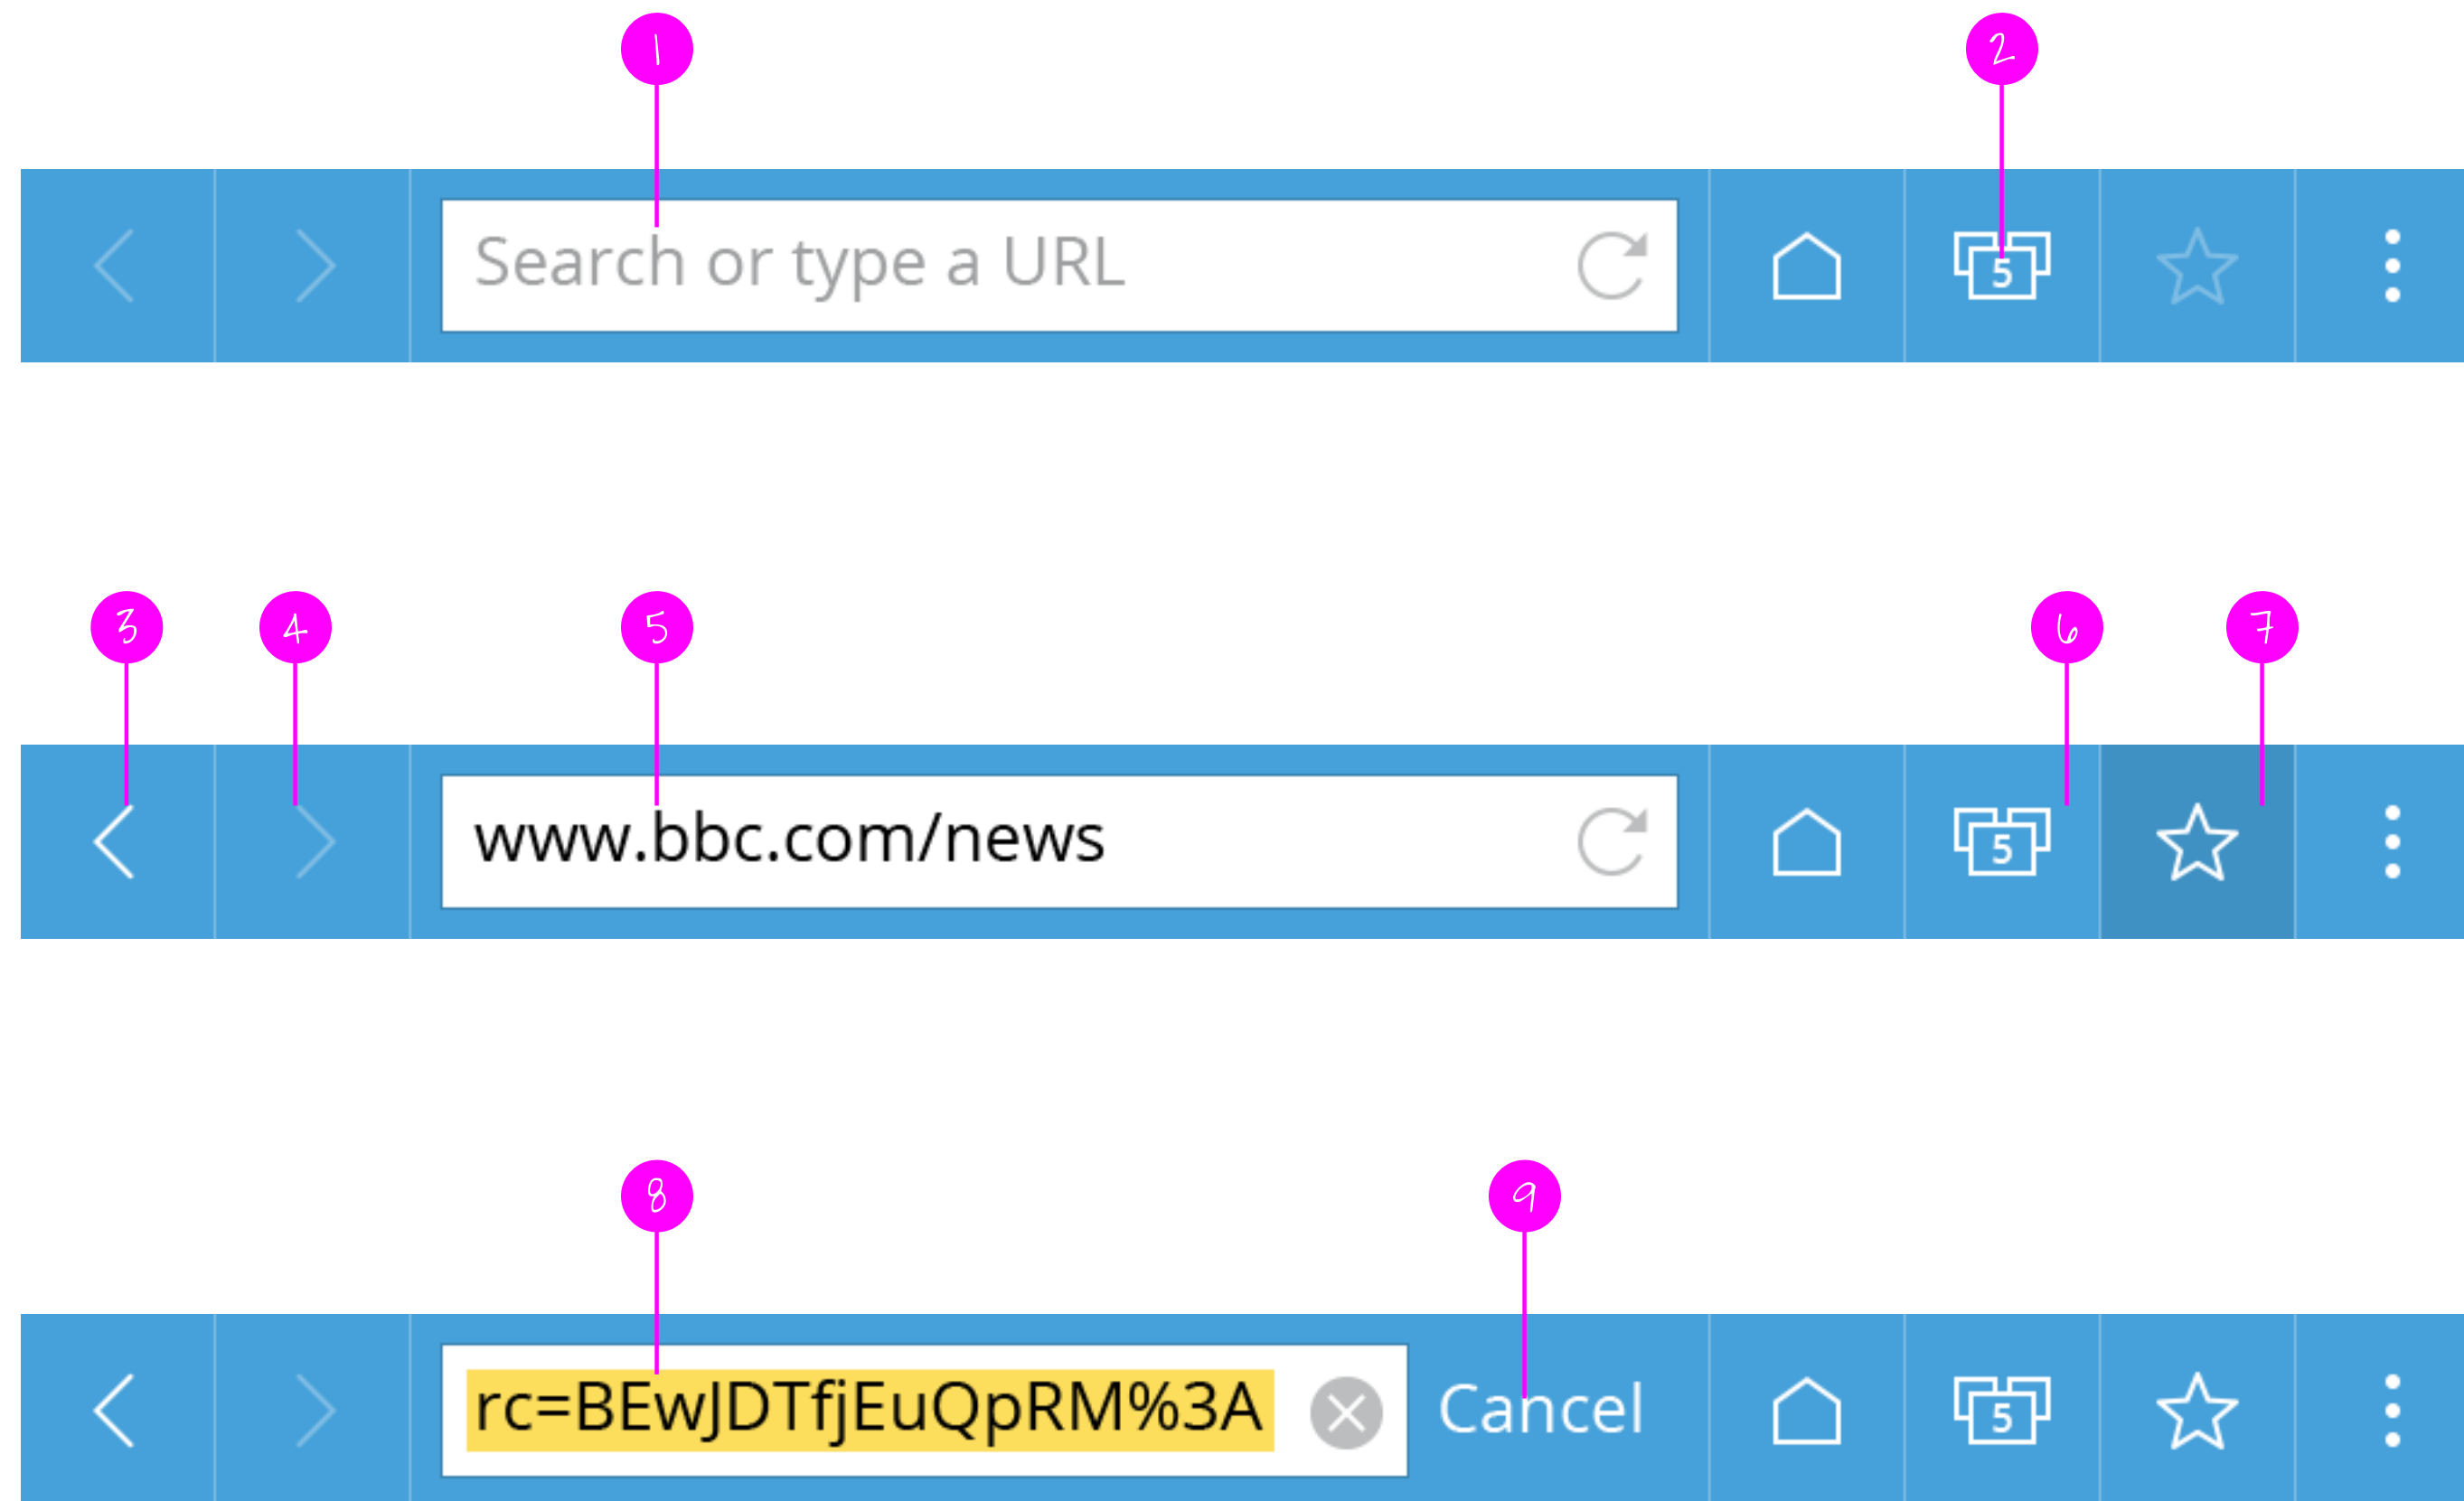

Qt Web Browser

Layout Specifications

Home Screen

Home Screen

- Text**
 - font-family Open Sans
 - font-size 28pt
 - font-style Regular
 - color #a0a1a2
- Text**
 - font-family Open Sans
 - font-size 16pt
 - font-style Semibold
 - color #ffffff
- Icon, Normal**
 - fill #ffffff
- Icon, Disabled**
 - fill #ffffff
 - alpha 30%
- Text**
 - font-family Open Sans
 - font-size 28pt
 - font-style Regular
 - color #000000
- Button, Normal**
 - fill #46a2da
- Button, Pressed**
 - fill #3f91c4
- Highlight**
 - fill #fddd5c
- Text**
 - font-family Open Sans
 - font-size 28pt
 - font-style Regular
 - color #ffffff

Text Selection Options

- Text**
 - font-family Open Sans
 - font-size 28pt
 - font-style Regular
 - color #ffffff
- Button**
 - fill #000000
 - stroke 1px, outside #ffffff alpha 50%
 - drop shadow
 - angle 90°
 - color #000000
 - alpha 20%
 - distance 3px
 - blur size 0px
- Separator**
 - stroke 1px #585a5c
- Highlight**
 - fill #fddd5c

Tabs Carousel

Tabs Carousel

- Separator**
 stroke 1px #a3d1ed
- Background color**
 fill #7eb5e5
- Text**
 font-family Open Sans
 font-size 23pt
 font-style Regular
 color #ffffff
- Box**
 stroke 2px, inside #ffffff
- Text**
 font-family Open Sans
 font-size 28pt
 font-style Regular
 color #ffffff
- Drop shadow, Level 1**
 angle 90°
 color #0e202c
 alpha 30%
 distance 9px
 blur size 24px
- Drop shadow, Level 2**
 angle 90°
 color #0e202c
 alpha 20%
 distance 9px
 blur size 18px
- Drop shadow, Level 3**
 angle 90°
 color #0e202c
 alpha 20%
 distance 6px
 blur size 12px
- Background color**
 fill #46a2da

Settings Screen

- Text**
font-family Open Sans
font-size 32.5pt
font-style Regular
color #ffffff
- Text**
font-family Open Sans
font-size 28pt
font-style Regular
color #ffffff
- Text**
font-family Open Sans
font-size 28pt
font-style Regular
color #000000
- Text**
font-family Open Sans
font-size 28pt
font-style Regular
color #929495
- Separator**
stroke 1px
#d6d6d6