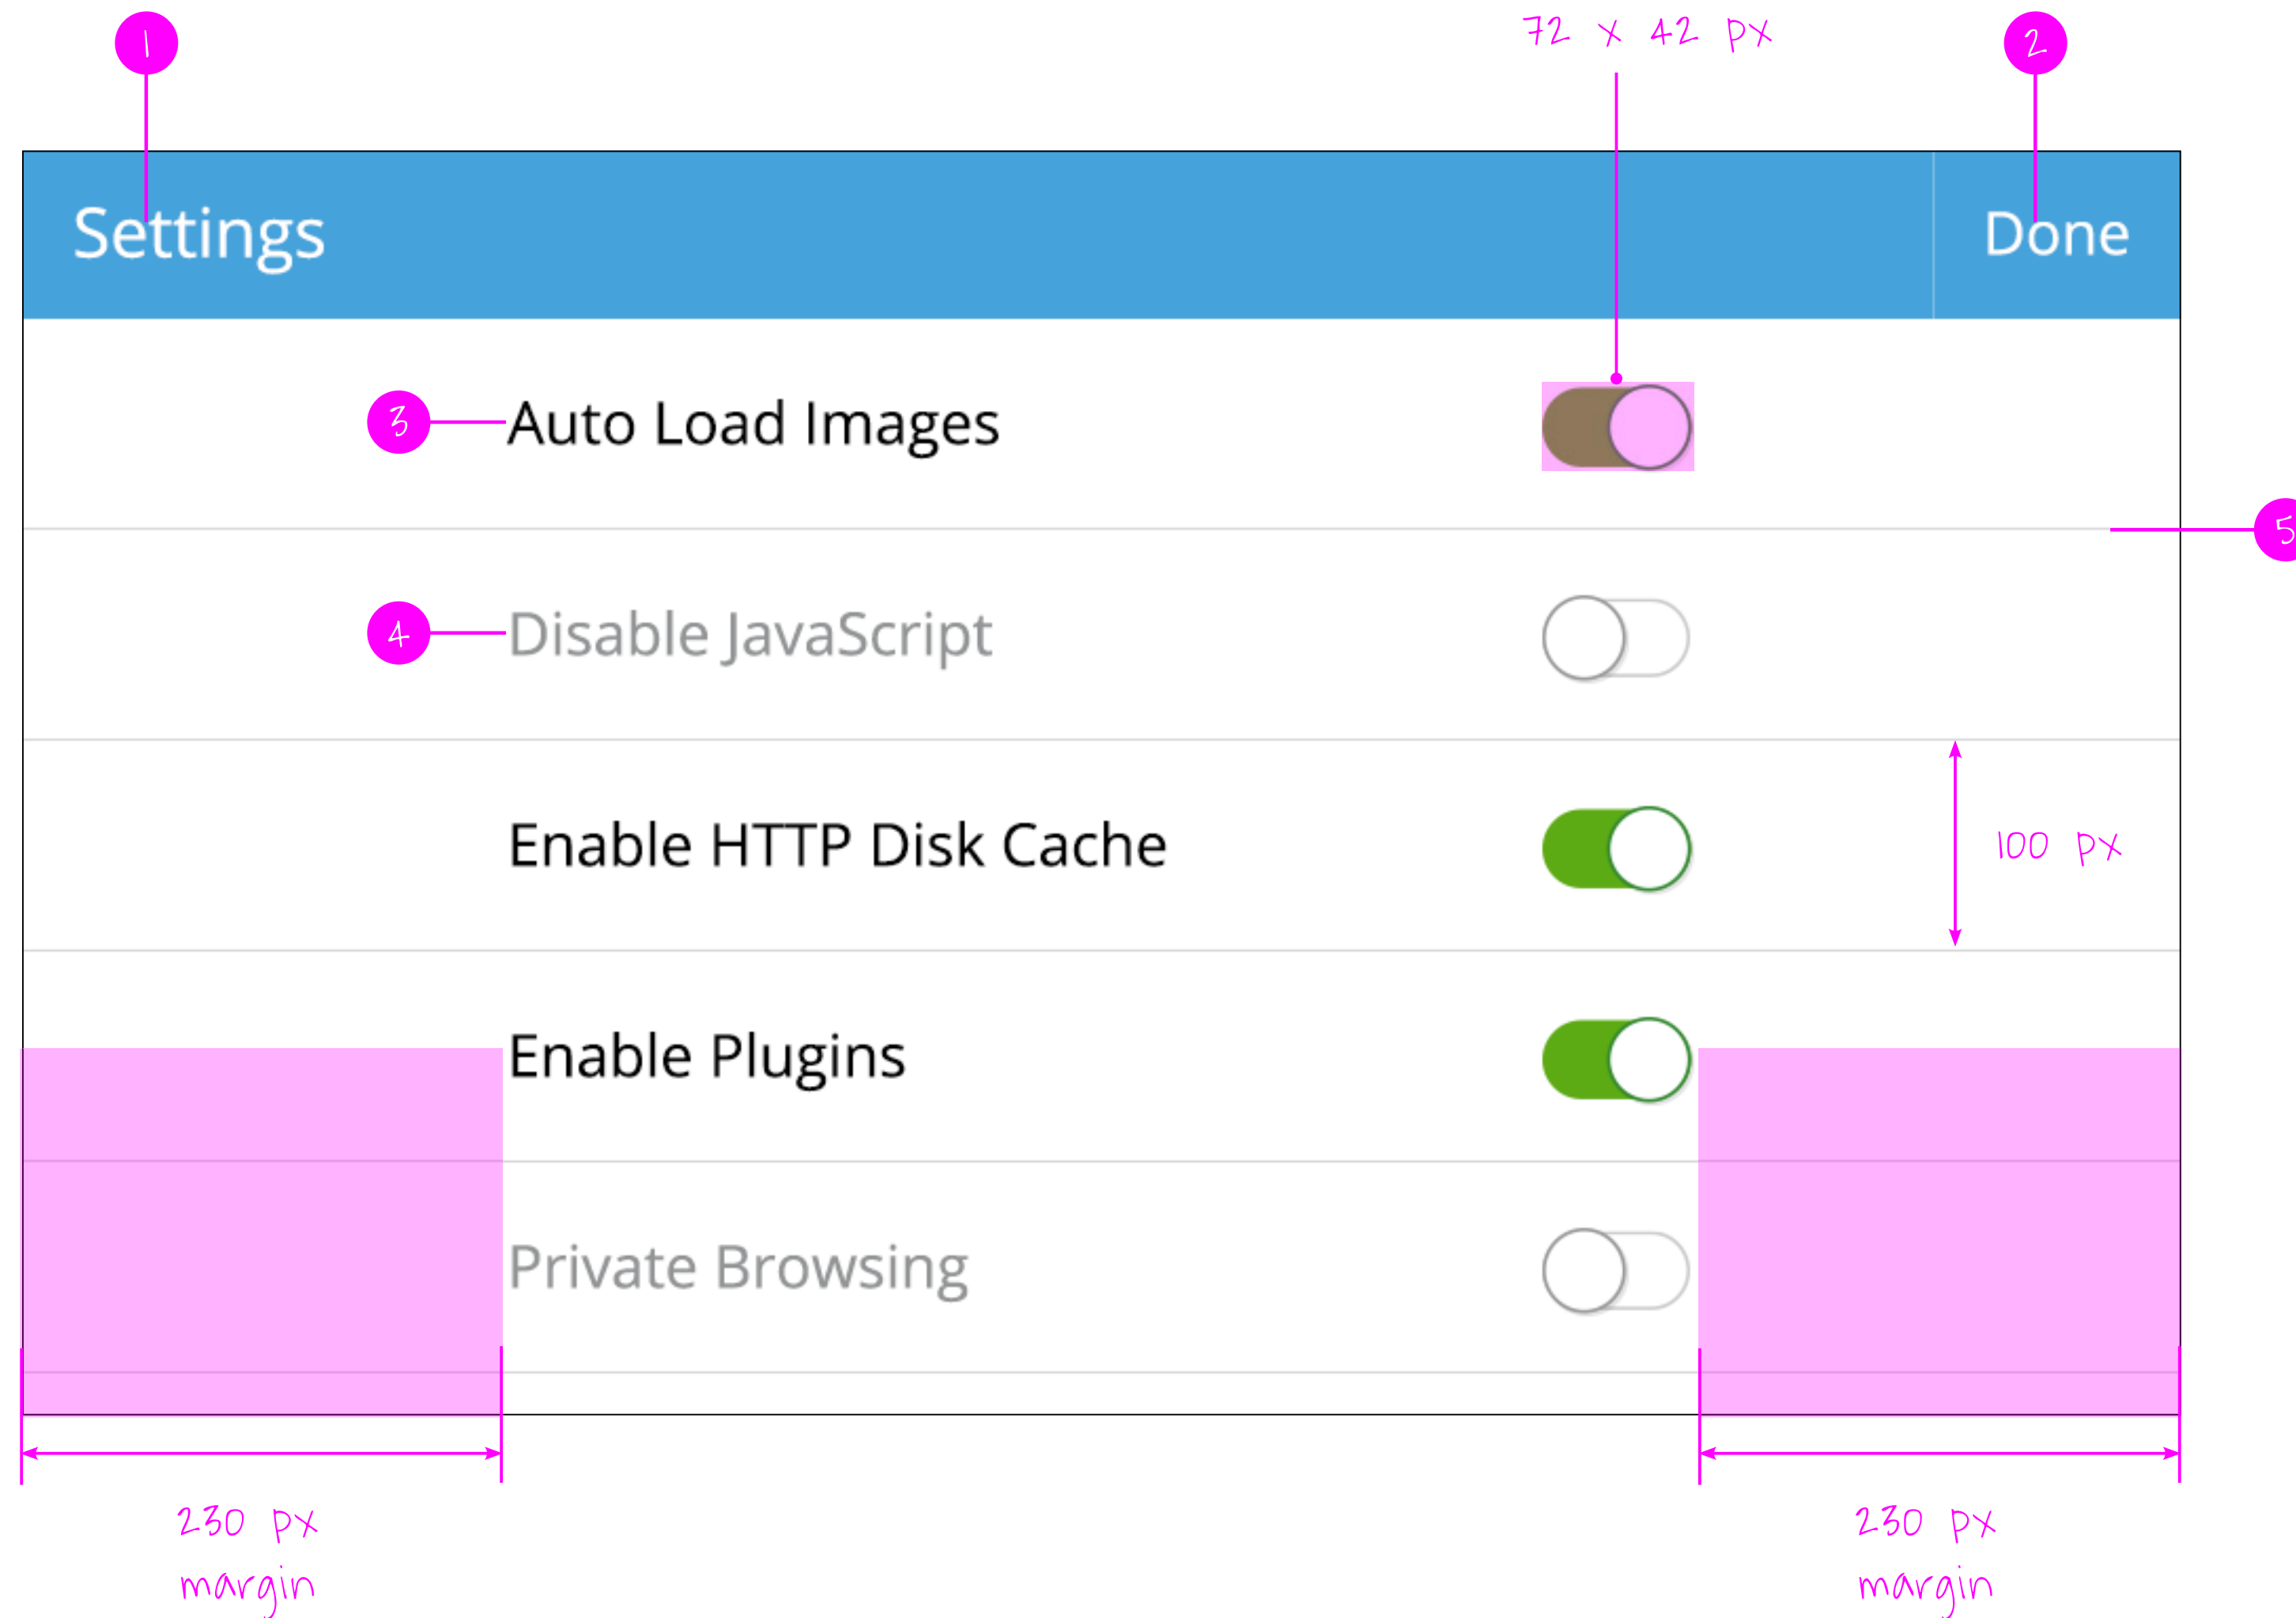

Text Selection Options

- Text**
 - font-family Open Sans
 - font-size 28pt
 - font-style Regular
 - color #ffffff
- Button**
 - fill #000000
 - stroke 1px, outside #ffffff alpha 50%
 - drop shadow
 - angle 90°
 - color #000000
 - alpha 20%
 - distance 3px
 - blur size 0px
- Separator**
 - stroke 1px #585a5c
- Highlight**
 - fill #fddd5c

Tabs Carousel

Tabs Carousel

- Separator**
 stroke 1px #a3d1ed
- Background color**
 fill #7eb5e5
- Text**
 font-family Open Sans
 font-size 23pt
 font-style Regular
 color #ffffff
- Box**
 stroke 2px, inside #ffffff
- Text**
 font-family Open Sans
 font-size 28pt
 font-style Regular
 color #ffffff
- Drop shadow, Level 1**
 angle 90°
 color #0e202c
 alpha 30%
 distance 9px
 blur size 24px
- Drop shadow, Level 2**
 angle 90°
 color #0e202c
 alpha 20%
 distance 9px
 blur size 18px
- Drop shadow, Level 3**
 angle 90°
 color #0e202c
 alpha 20%
 distance 6px
 blur size 12px
- Background color**
 fill #46a2da

Tabs: 10 open tabs notice

- Text**
 - font-family Open Sans
 - font-size 28pt
 - font-style Regular
 - color #000000
- Button**
 - fill #46a2da
 - font-family Open Sans
 - font-size 28pt
 - font-style Regular
 - color #ffffff

Settings Screen

- Text**
font-family Open Sans
font-size 32.5pt
font-style Regular
color #ffffff
- Text**
font-family Open Sans
font-size 28pt
font-style Regular
color #ffffff
- Text**
font-family Open Sans
font-size 28pt
font-style Regular
color #000000
- Text**
font-family Open Sans
font-size 28pt
font-style Regular
color #929495
- Separator**
stroke 1px
#d6d6d6