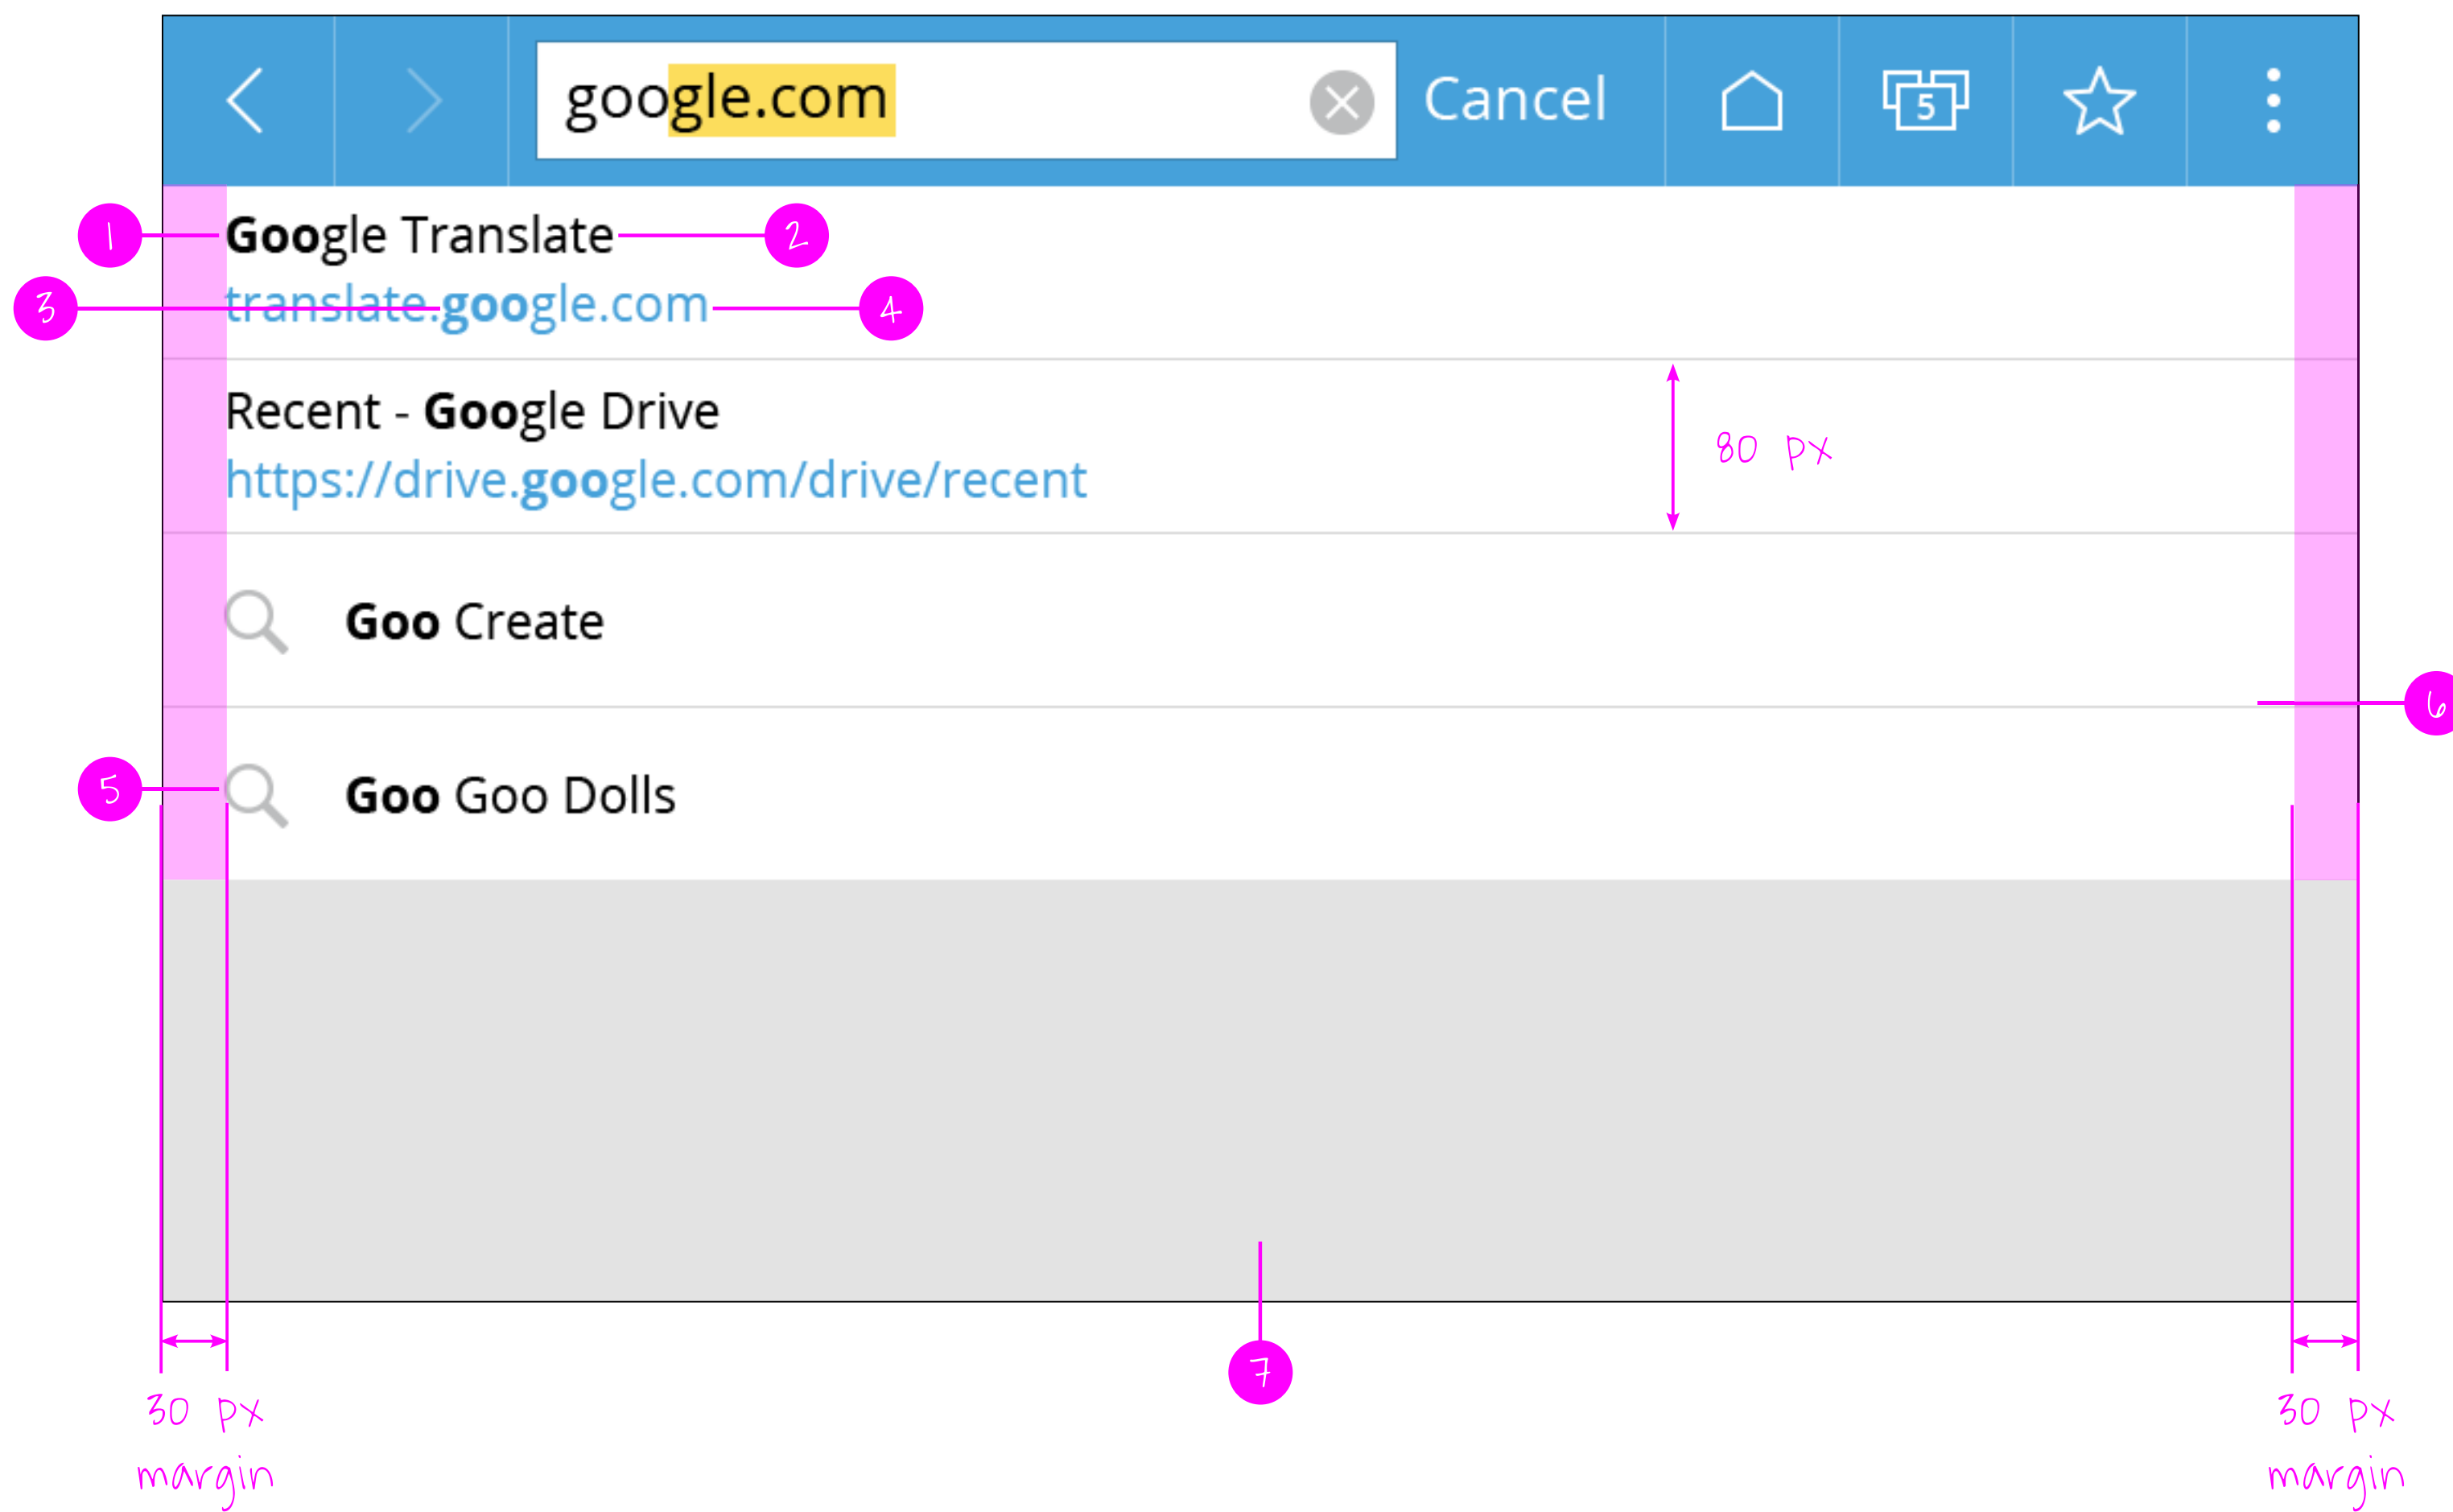

Search Suggestions

1. **Text**
   font-family Open Sans
   font-size 23pt
   font-style Bold
   color #000000
2. **Text**
   font-family Open Sans
   font-size 23pt
   font-style Regular
   color #000000
3. **Text**
   font-family Open Sans
   font-size 23pt
   font-style Bold
   color #46a2da
4. **Text**
   font-family Open Sans
   font-size 23pt
   font-style Regular
   color #46a2da
5. **Icon**
   fill #bdbebf
6. **Separator**
   stroke 1px
   #d6d6d6
7. **Background color**
   fill #e4e4e4