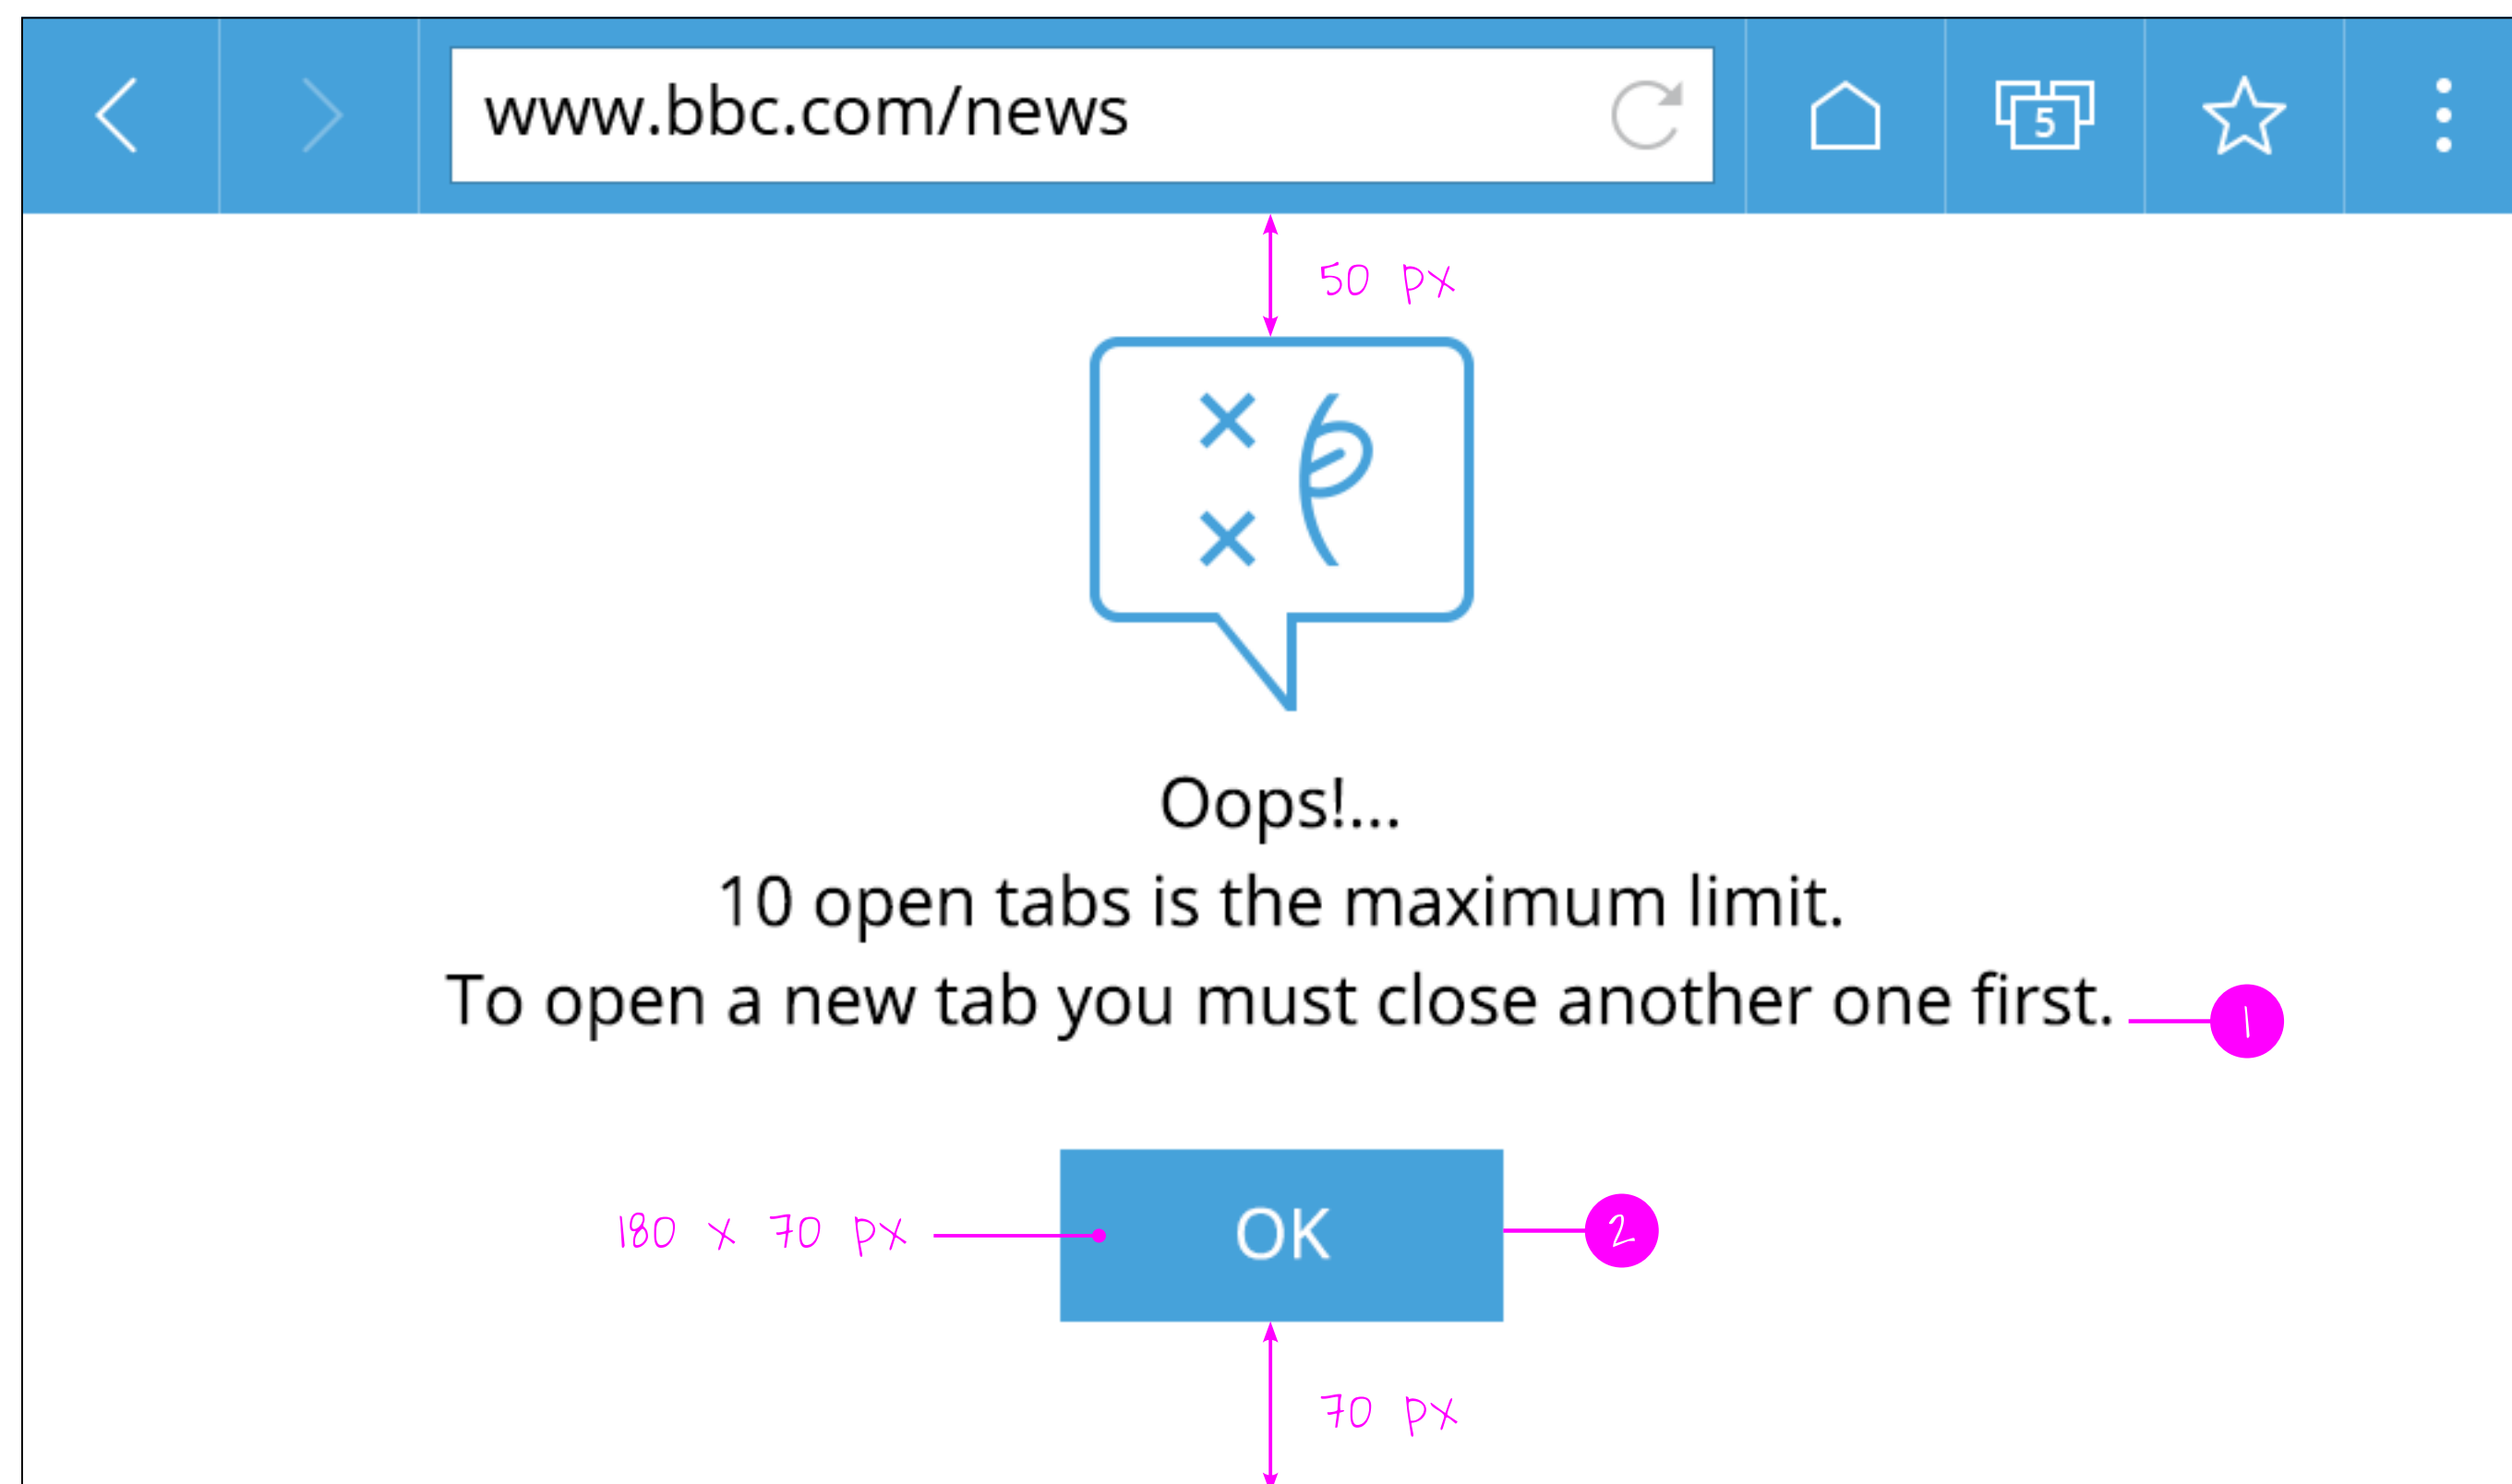

Tabs: 10 open tabs notice

1. **Text**
   - font-family Open Sans
   - font-size 28pt
   - font-style Regular
   - color #000000
2. **Button**
   - fill #46a2da
   - font-family Open Sans
   - font-size 28pt
   - font-style Regular
   - color #ffffff