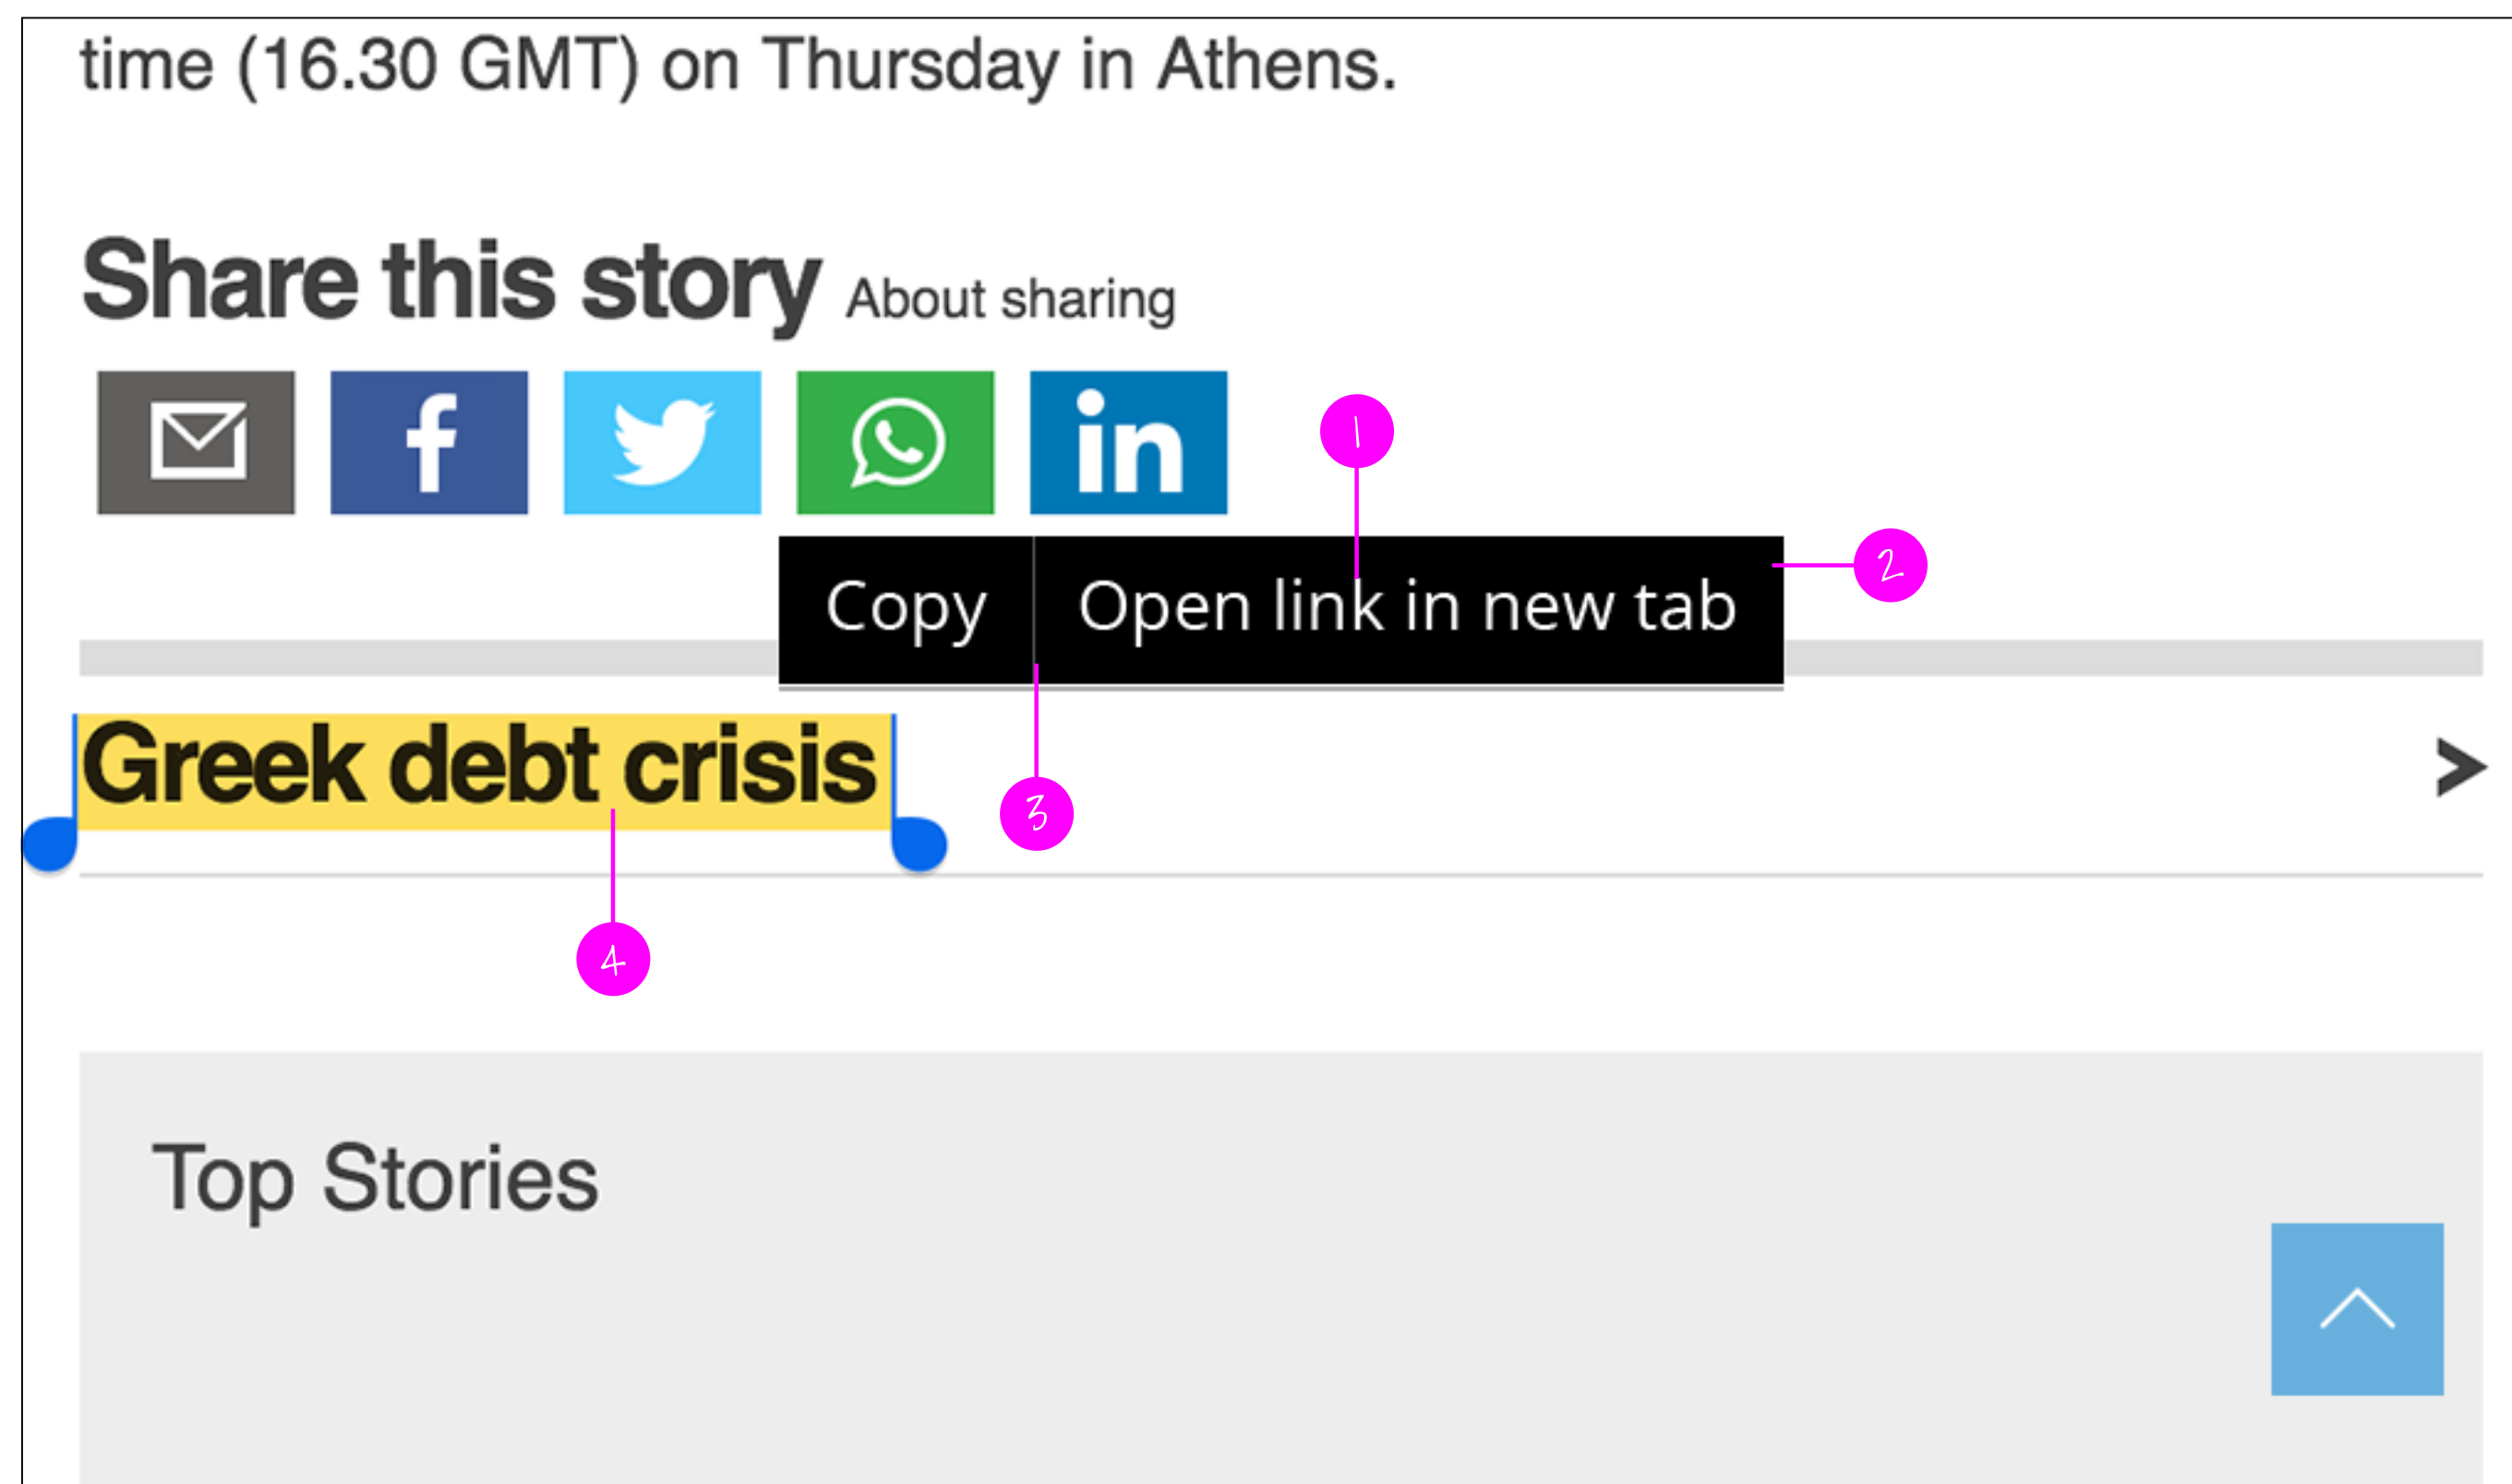

Text Selection Options

- Text**
 - font-family Open Sans
 - font-size 28pt
 - font-style Regular
 - color #ffffff
- Button**
 - fill #000000
 - stroke 1px, outside #ffffff alpha 50%
 - drop shadow
 - angle 90°
 - color #000000
 - alpha 20%
 - distance 3px
 - blur size 0px
- Separator**
 - stroke 1px #585a5c
- Highlight**
 - fill #fddd5c